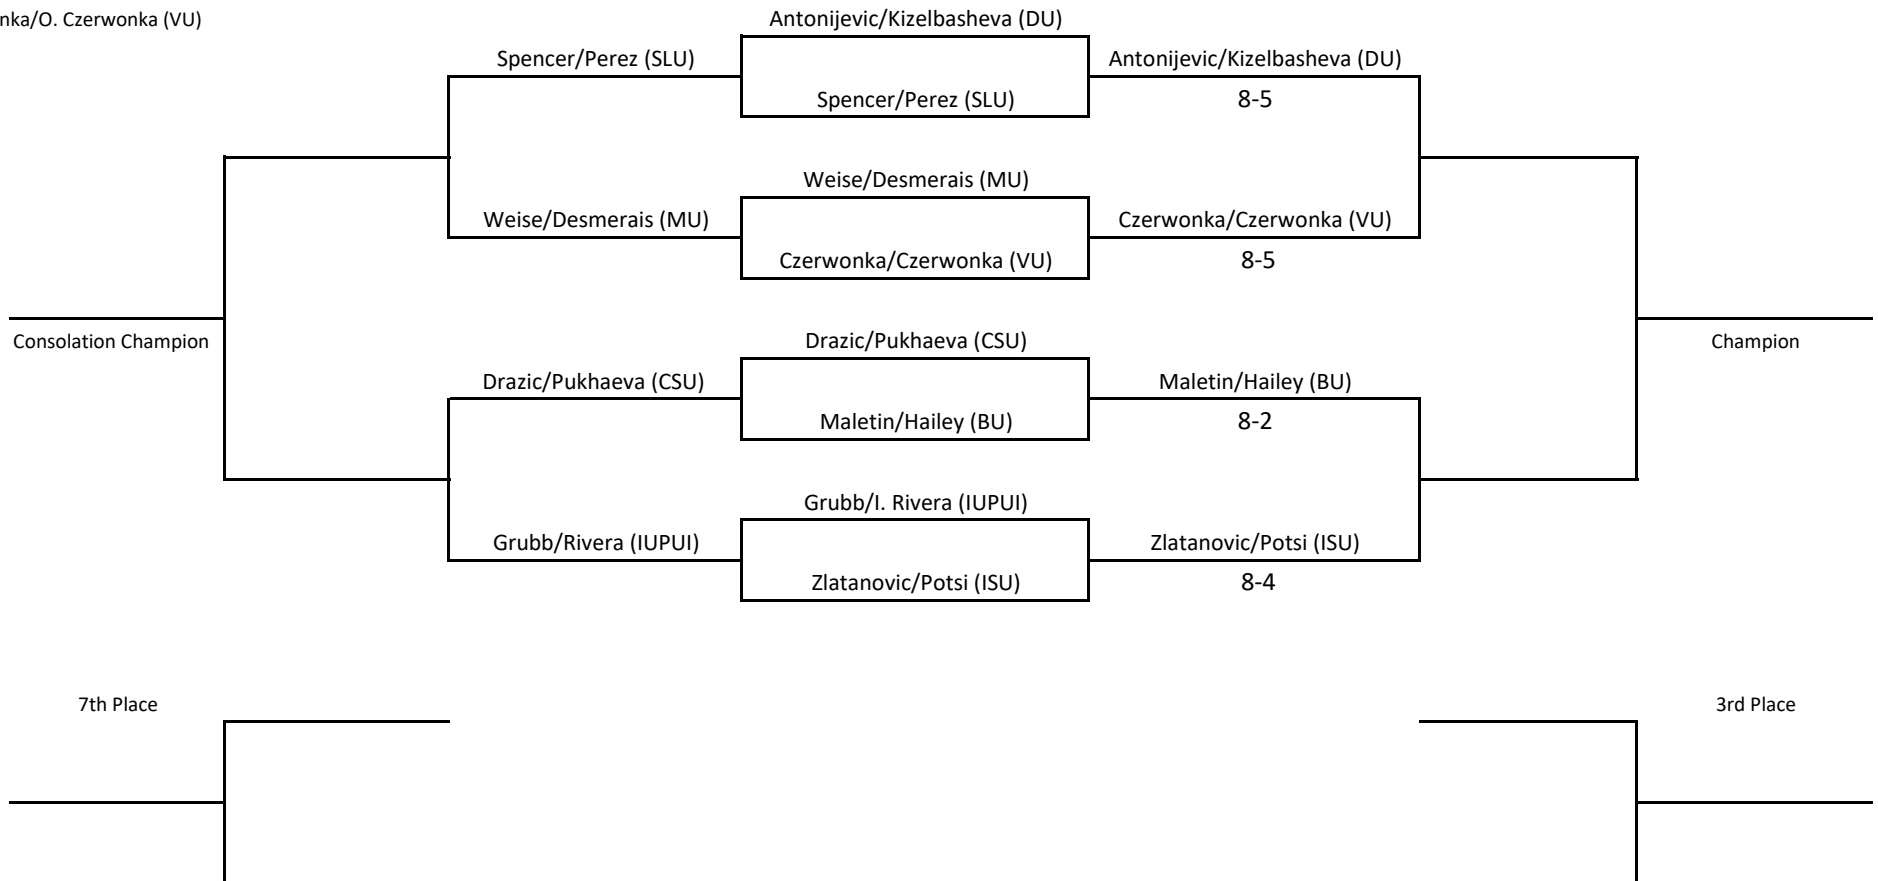

REDBIRD INVITATIONAL - Doubles Flight # 1

Players

- L. Antonijevic/Kizelbasheva (DU)
- T. Zlatanovic/M. Potsi (ISU)
- S. Maletin/K. Hailey (BU)
- K. Drazic/K. Pukhaeva (CSU)
- A. Weise/E. Desmerais (MU)
- M. Spencer/M. Perez (SLU)
- K. Grubb/I. Rivera (IUPUI)
- C. Czerwonka/O. Czerwonka (VU)

	Consolation Final	Consolation Semifinals	1st Round	Semifinals	Final
	Sunday	Saturday	Friday	Saturday	Sunday

REDBIRD INVITATIONAL - Doubles Flight # 2

Players

- N. Hesham/E. Mintusova (SLU)
- M. Yergler/M. Jovicic (DU)
- M. Andrede/M. Bezmenova (BU)
- S. Sedovich/ C. Fuller (CSU)
- T. Damnjanovic/P. Abreu (ISU)
- G. Turconi/T. Windbulcher (MU)
- M. Bernard/S. Hayward (IUPUI)
- S. Ng/P. Wang (UC)