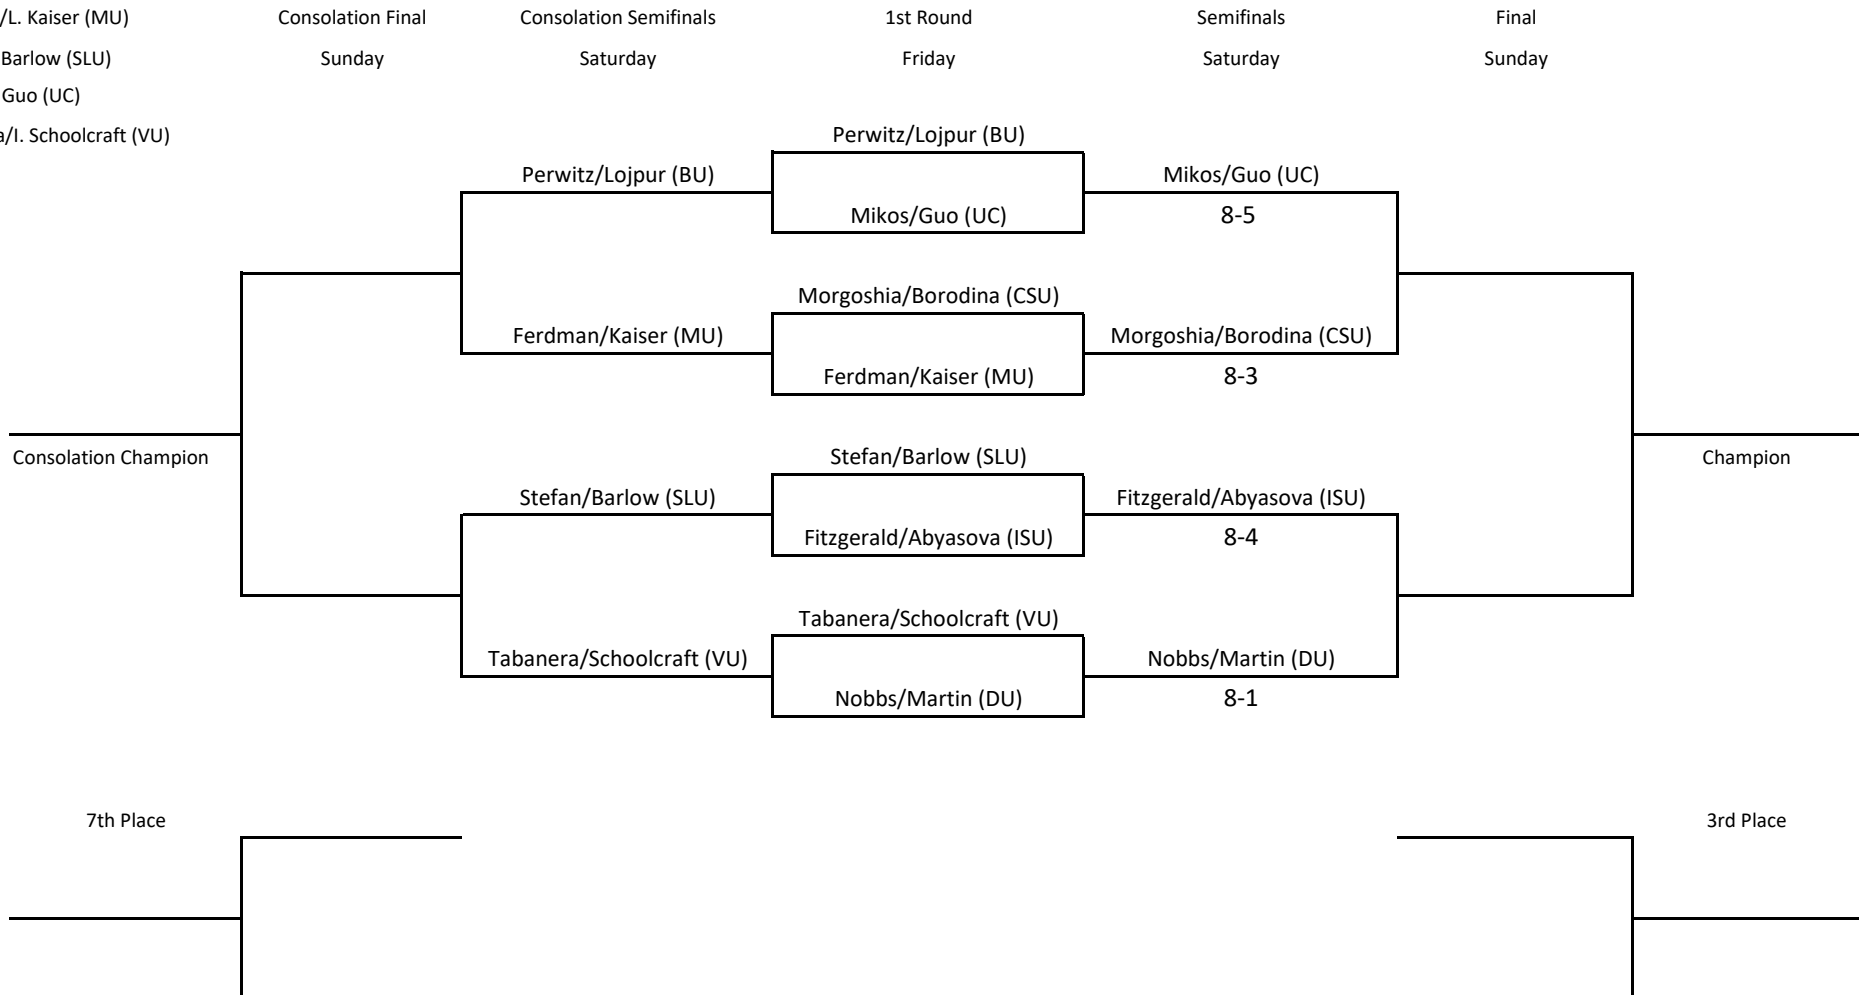

REDBIRD INVITATIONAL - Doubles Flight # 1

Players

- L. Antonijevic/Kizelbasheva (DU)
- T. Zlatanovic/M. Potsi (ISU)
- S. Maletin/K. Hailey (BU)
- K. Drazic/K. Pukhaeva (CSU)
- A. Weise/E. Desmerais (MU)
- M. Spencer/M. Perez (SLU)
- K. Grubb/I. Rivera (IUPUI)
- C. Czerwonka/O. Czerwonka (VU)

Consolation Final Consolation Semifinals 1st Round Semifinals Final
 Sunday Saturday Friday Saturday Sunday

Champion

3rd Place

REDBIRD INVITATIONAL - Doubles Flight # 3

Players

- N. Perlwitz/B. Lojpur (BU)
- E. Nobbs/V. Martin (DU)
- L. Morgoshia/D. Borodina (CSU)
- L. Fitzgerald/A. Abyasova (ISU)
- E. Ferdman/L. Kaiser (MU)
- J. Stefan/L. Barlow (SLU)
- S. Mikos/S. Guo (UC)
- A. Tabanera/I. Schoolcraft (VU)

REDBIRD INVITATIONAL - Doubles Flight # 3

Players

- N. Perlwitz/B. Lojpur (BU)
- E. Nobbs/V
- L. Morgoshia/D. Borodina (CSU)
- L. Fitzgerald/A. Abyasova (ISU)
- E. Ferdman/L. Kaiser (MU)
- J. Stefan/L. Barlow (SLU)
- S. Mikos/S. Guo (UC)
- A. Tabanera/I. Schoolcraft (VU)