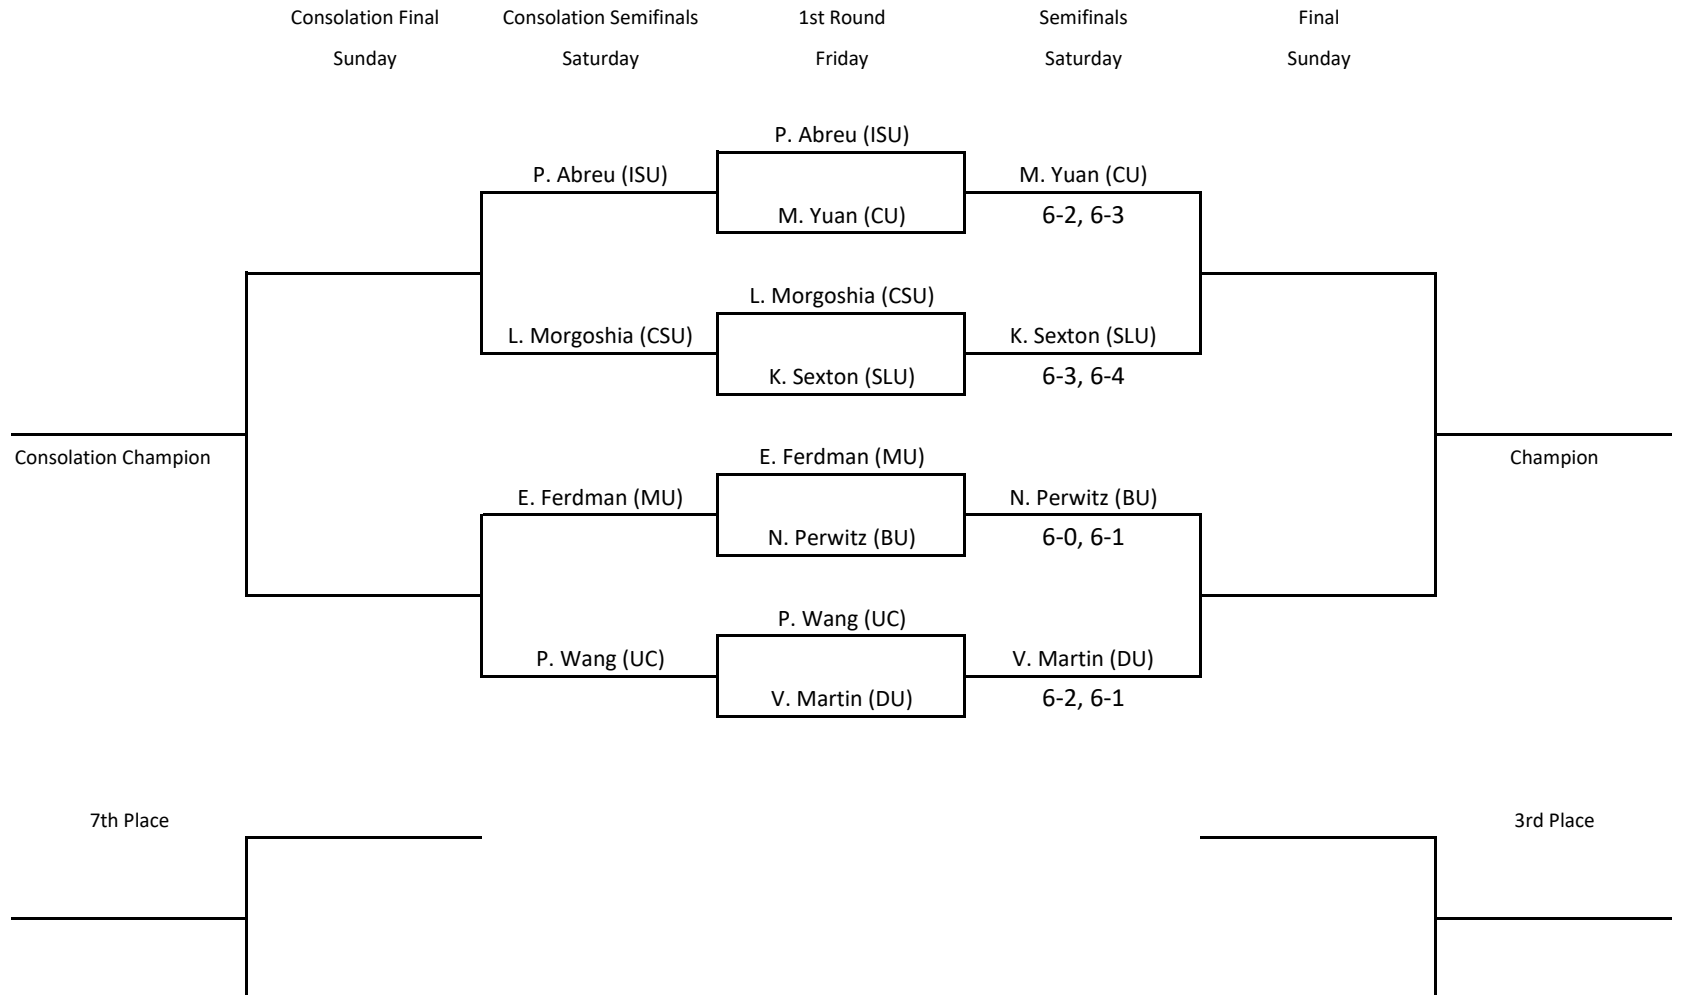

REDBIRD INVITATIONAL - Doubles Flight # 3

Players

- N. Perlwitz/B. Lojpur (BU)
- E. Nobbs/V
- L. Morgoshia/D. Borodina (CSU)
- L. Fitzgerald/A. Abyasova (ISU)
- E. Ferdman/L. Kaiser (MU)
- J. Stefan/L. Barlow (SLU)
- S. Mikos/S. Guo (UC)
- A. Tabanera/I. Schoolcraft (VU)

REDBIRD INVITATIONAL - Singles Flight # 5

Players

- Eleanor Nobbs (DU)
- Tiana Windbuchler (MU)
- Elena Jankulovska (ISU)
- Maria Bezmenova (BU)
- Katarina Drazic (CSU)
- Nicole Geller (UC)
- Sarah Lounsbury (IUPUI)
- Demi Jhaveri (VU)

REDBIRD INVITATIONAL - Singles Flight # 6

Players

- Penelope Abreu (ISU)
- Valentina Martin (DU)
- Elizabeth Ferdman (MU)
- Kate Sexton (SLU)
- Nikki Perwitz (BU)
- Lizi Morgoshia (CSU)
- Miranda Yuan (UC)
- Perene Wang (UC)