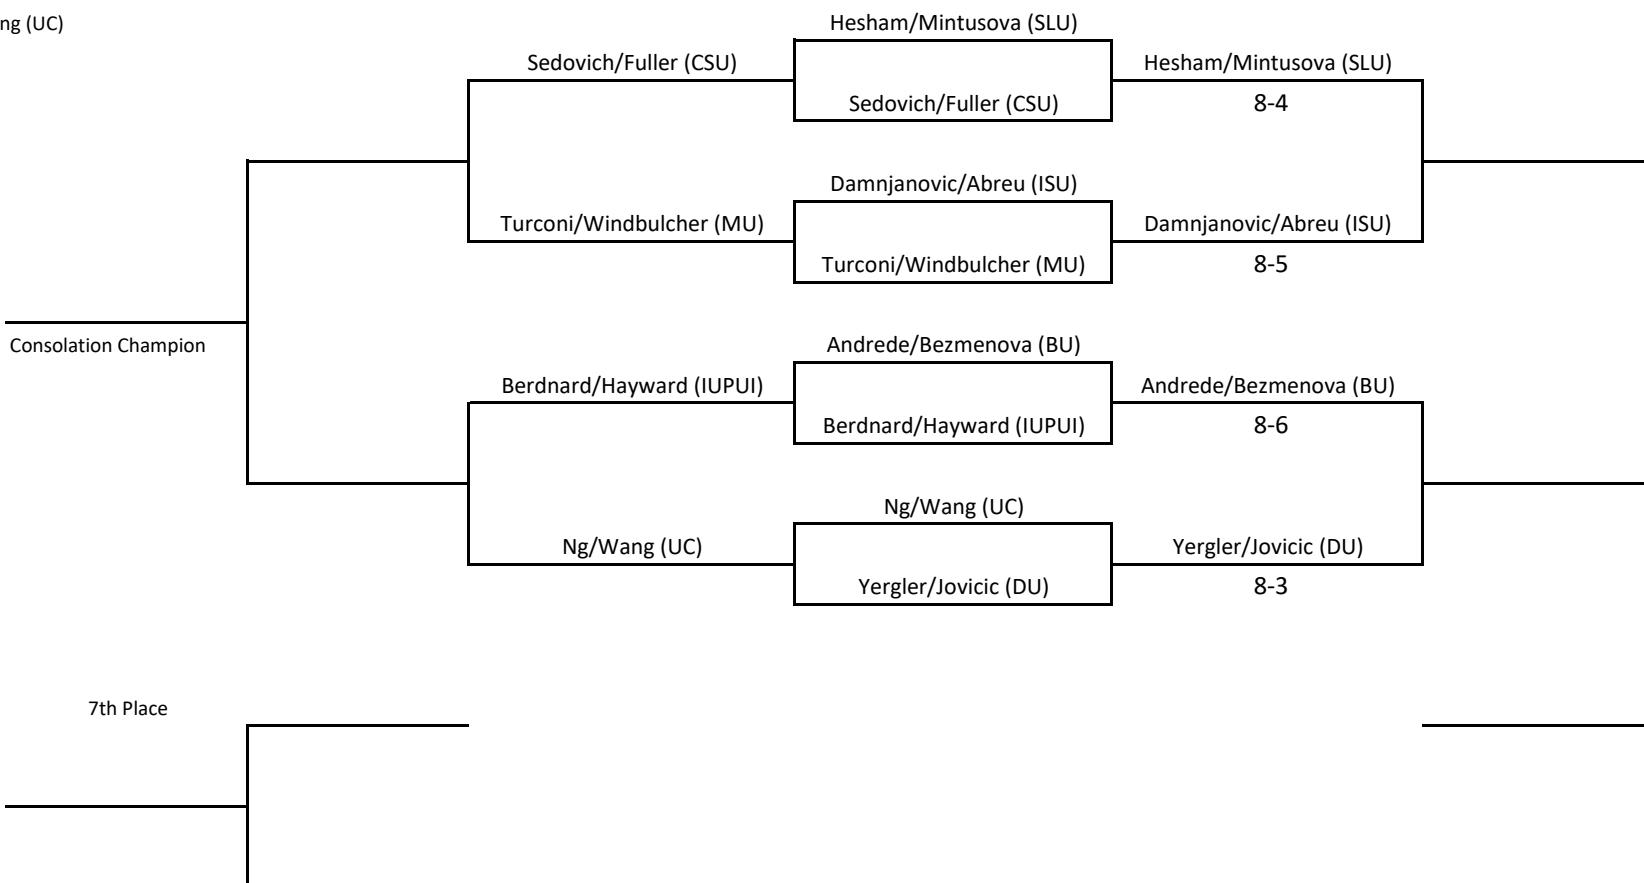

REDBIRD INVITATIONAL - Doubles Flight # 2

Players

- N. Hesham/E. Mintusova (SLU)
- M. Yergler/M. Jovicic (DU)
- M. Andrede/M. Bezmenova (BU)
- S. Sedovich/ C. Fuller (CSU)
- T. Damnjanovic/P. Abreu (ISU)
- G. Turconi/T. Windbulcher (MU)
- M. Bernard/S. Hayward (IUPUI)
- S. Ng/P. Wang (UC)

Consolation Final   Consolation Semifinals   1st Round   Semifinals   Final
Sunday   Saturday   Friday   Saturday   Sunday