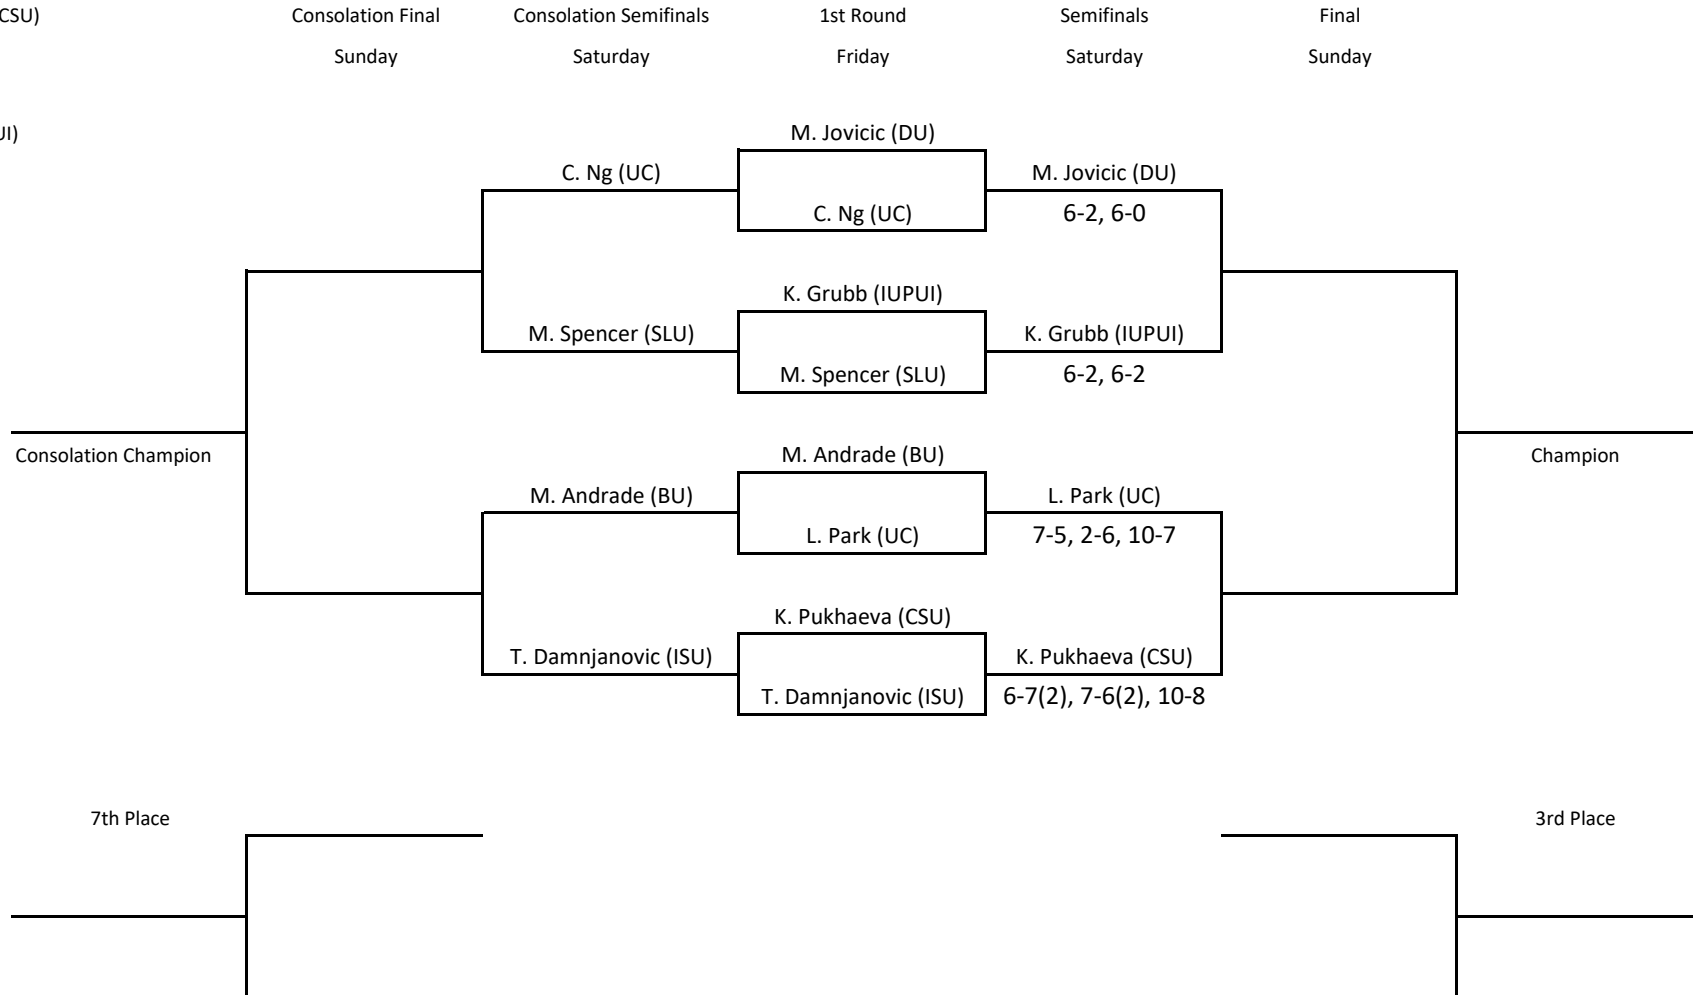

REDBIRD INVITATIONAL - Doubles Flight # 3

Players

- N. Perlwitz/B. Lojpur (BU)
- E. Nobbs/V
- L. Morgoshia/D. Borodina (CSU)
- L. Fitzgerald/A. Abyasova (ISU)
- E. Ferdman/L. Kaiser (MU)
- J. Stefan/L. Barlow (SLU)
- S. Mikos/S. Guo (UC)
- A. Tabanera/I. Schoolcraft (VU)

REDBIRD INVITATIONAL - Singles Flight # 2

Players

- Mariona Perez (SLU)
- Yuliya Kizelbasheva (DU)
- Olivia Czerwonka (VU)
- Bozana Lojpur (BU)
- Cali Fuller (CSU)
- Giulia Turconi (MU)
- Alexandra Abyasova (ISU)
- Gabrielle Ochalik (IUPUI)

REDBIRD INVITATIONAL - Singles Flight # 3

Players

- Marija Jovicic (DU)
- Tara Damnjanovic (ISU)
- Magdalena Andrade (BU)
- Mya Spencer (SLU)
- Kristina Pukhaeva (CSU)
- Claudia Ng (UC)
- Lauren Park (UC)
- Krystal Grubb (IUPUI)